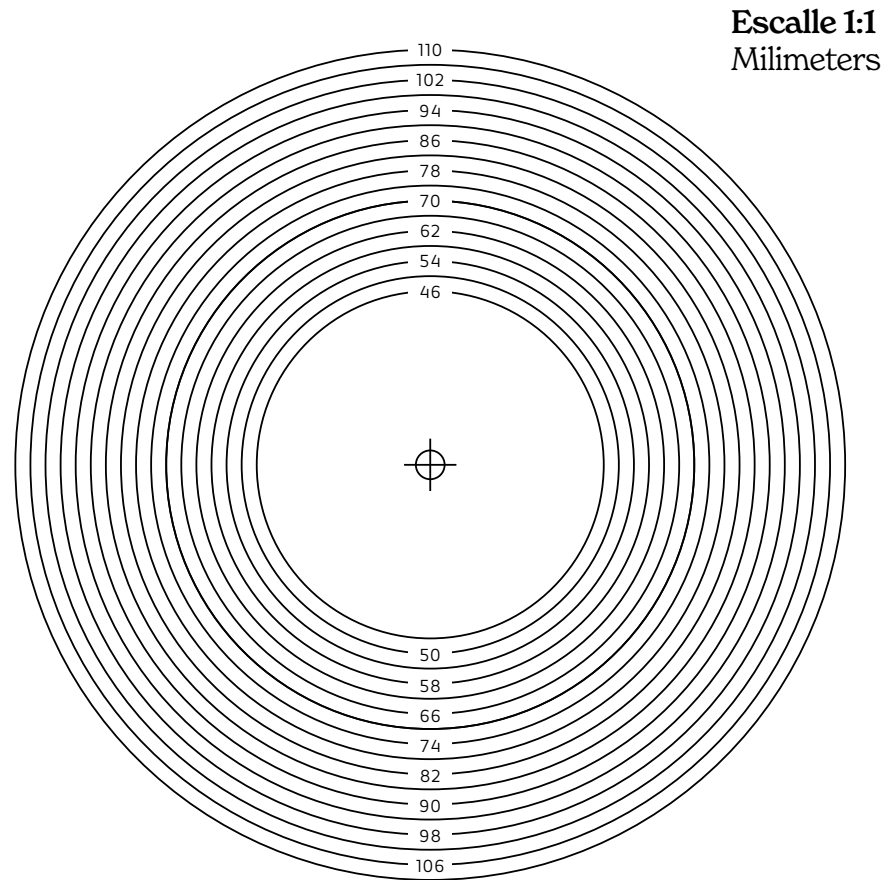

Sizes

Escale 1:1
Millimeters

Escale 1:1
Centimeters